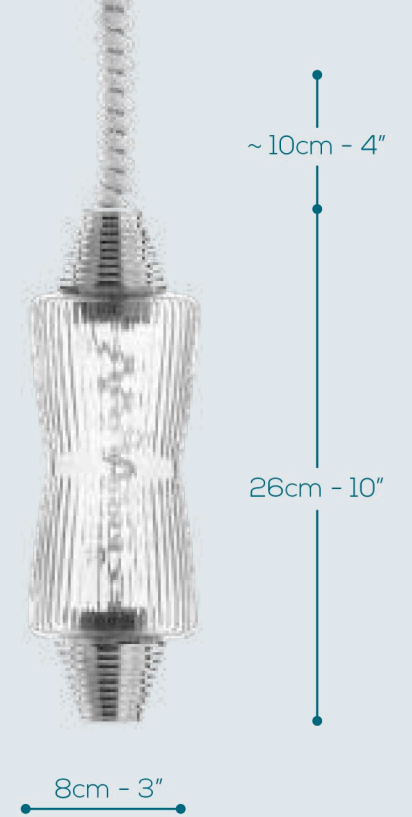

**DIMENSIONI**  
**DIMENSIONS**  
 ALTEZZA - HEIGHT: 37 cm 14"  
 DIAM.: 10 cm 4"

**PESO - WEIGHT**   
 Approx. 0.85kg 1.9 lbs

A richiesta  
 On request

ELEMENTO 3 | ITEM 3

**MATERIALI**  
**MATERIALS**  
 CORPO: Alluminio  
 BODY: Aluminium  
 VETRO: Anticato  
 GLASS: Antique

ELEMENTO 4 | ITEM 4

**MATERIALI**  
**MATERIALS**  
 CORPO: Alluminio  
 BODY: Aluminium  
 VETRO: Anticato  
 GLASS: Antique

**LAMPADINE**  
**BULBS**  
 2x3w Led - 3000K - 700Lumen

**DIMENSIONI**  
**DIMENSIONS**  
 ALTEZZA - HEIGHT: 34 cm 13"  
 DIAM.: 14 cm 6"

# COLORS

ELEMENTO 5 | ITEM 5

**MATERIALI**  
**MATERIALS**  
 CORPO: Alluminio  
 BODY: Aluminium  
 VETRO: Ballotondo  
 SHADE: Bubble

**LAMPADINE**  
**BULBS**  
 2x3w Led - 3000K - 700Lumen

**DIMENSIONI**  
**DIMENSIONS**  
 ALTEZZA - HEIGHT: 26 cm 10"  
 DIAM.: 15 cm 6"

**DIMENSIONI**  
**DIMENSIONS**  
 ALTEZZA - HEIGHT: 40 cm 16"  
 DIAM.: 13 cm 5"

**PESO - WEIGHT**   
 Approx. 0.75kg 1,6 lbs

A richiesta  
 On request

ELEMENTO 7 | ITEM 7

**MATERIALI**  
**MATERIALS**  
 CORPO: Alluminio  
 BODY: Aluminium  
 VETRO: Rigato  
 GLASS: Ruled