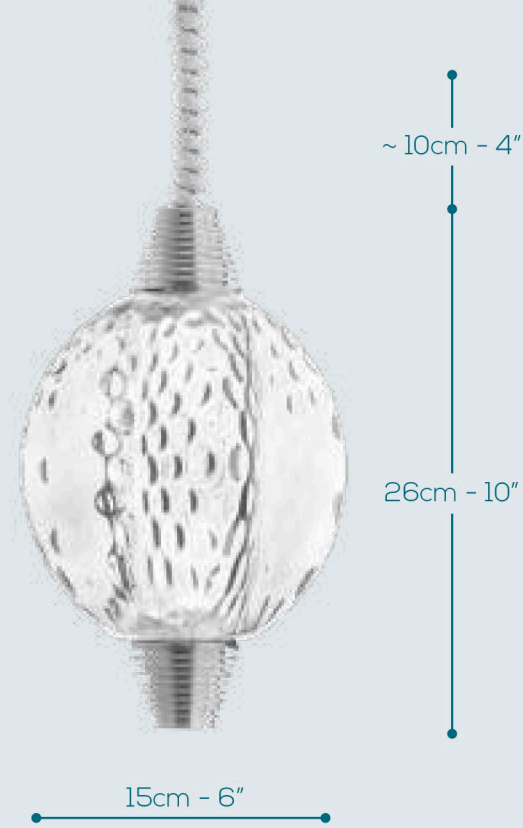

ELEMENTO 5 | ITEM 5

MATERIALI
MATERIALS
CORPO: Alluminio
BODY: Aluminium
VETRO: Ballotondo
SHADE: Bubble

LAMPADINE
BULBS
2x3w Led - 3000K - 700Lumen

DIMENSIONI
DIMENSIONS
ALTEZZA - HEIGHT: 26 cm 10"
DIAM.: 15 cm 6"

PESO - WEIGHT
Approx. 0.68kg 1,5 lbs

A richiesta
On request

ELEMENTO 6 | ITEM 6

MATERIALI
MATERIALS
CORPO: Alluminio
BODY: Aluminium
VETRO: Rigato
GLASS: Ruled

LAMPADINE
BULBS
2x3w Led - 3000K - 700Lumen

DIMENSIONI
DIMENSIONS
ALTEZZA - HEIGHT: 40 cm 16"
DIAM.: 13 cm 5"

PESO - WEIGHT
Approx. 0.75kg 1,6 lbs

A richiesta
On request

ELEMENTO 7 | ITEM 7

MATERIALI
MATERIALS
CORPO: Alluminio
BODY: Aluminium
VETRO: Rigato
GLASS: Ruled

LAMPADINE
BULBS
2x3w Led - 3000K - 700Lumen

DIMENSIONI
DIMENSIONS
ALTEZZA - HEIGHT: 29 cm 11"
DIAM.: 8 cm 3"

PESO - WEIGHT
Approx. 0.4kg 0,9 lbs

A richiesta
On request

ELEMENTO 8 | ITEM 8

MATERIALI
MATERIALS
CORPO: Alluminio
BODY: Aluminium
VETRO: Rigato
GLASS: Ruled

LAMPADINE
BULBS
2x3w Led - 3000K - 700Lumen

DIMENSIONI
DIMENSIONS
ALTEZZA - HEIGHT: 26 cm 10"
DIAM.: 8 cm 3"

PESO - WEIGHT
Approx. 0.4kg 0,9 lbs

A richiesta
On request

COLOURS