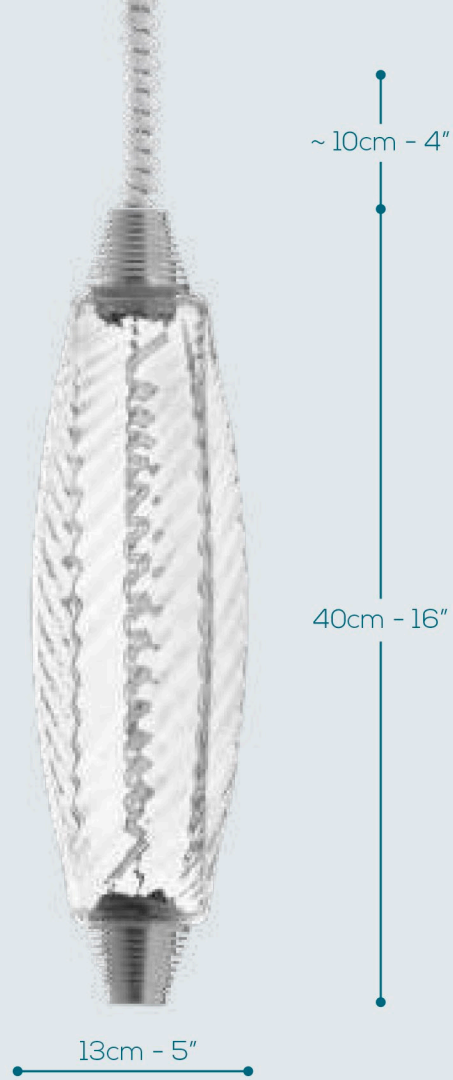

**DIMENSIONI**  
**DIMENSIONS**  
 ALTEZZA - HEIGHT: 37 cm 14"  
 DIAM.: 10 cm 4"

**PESO - WEIGHT**   
 Approx. 0.85kg 1.9 lbs

A richiesta  
 On request

ELEMENTO 3 | ITEM 3

**MATERIALI**  
**MATERIALS**  
 CORPO: Alluminio  
 BODY: Aluminium  
 VETRO: Anticato  
 GLASS: Antique

ELEMENTO 4 | ITEM 4

**MATERIALI**  
**MATERIALS**  
 CORPO: Alluminio  
 BODY: Aluminium  
 VETRO: Anticato  
 GLASS: Antique

**LAMPADINE**  
**BULBS**  
 2x3w Led - 3000K - 700Lumen

**DIMENSIONI**  
**DIMENSIONS**  
 ALTEZZA - HEIGHT: 34 cm 13"  
 DIAM.: 14 cm 6"

# COLORS

ELEMENTO 5 | ITEM 5

**MATERIALI**  
**MATERIALS**  
 CORPO: Alluminio  
 BODY: Aluminium  
 VETRO: Ballotondo  
 SHADE: Bubble

**LAMPADINE**  
**BULBS**  
 2x3w Led - 3000K - 700Lumen

**DIMENSIONI**  
**DIMENSIONS**  
 ALTEZZA - HEIGHT: 26 cm 10"  
 DIAM.: 15 cm 6"

**DIMENSIONI**  
**DIMENSIONS**  
 ALTEZZA - HEIGHT: 40 cm 16"  
 DIAM.: 13 cm 5"

**PESO - WEIGHT**   
 Approx. 0.75kg 1,6 lbs

A richiesta  
 On request

ELEMENTO 7 | ITEM 7

**MATERIALI**  
**MATERIALS**  
 CORPO: Alluminio  
 BODY: Aluminium  
 VETRO: Rigato  
 GLASS: Ruled